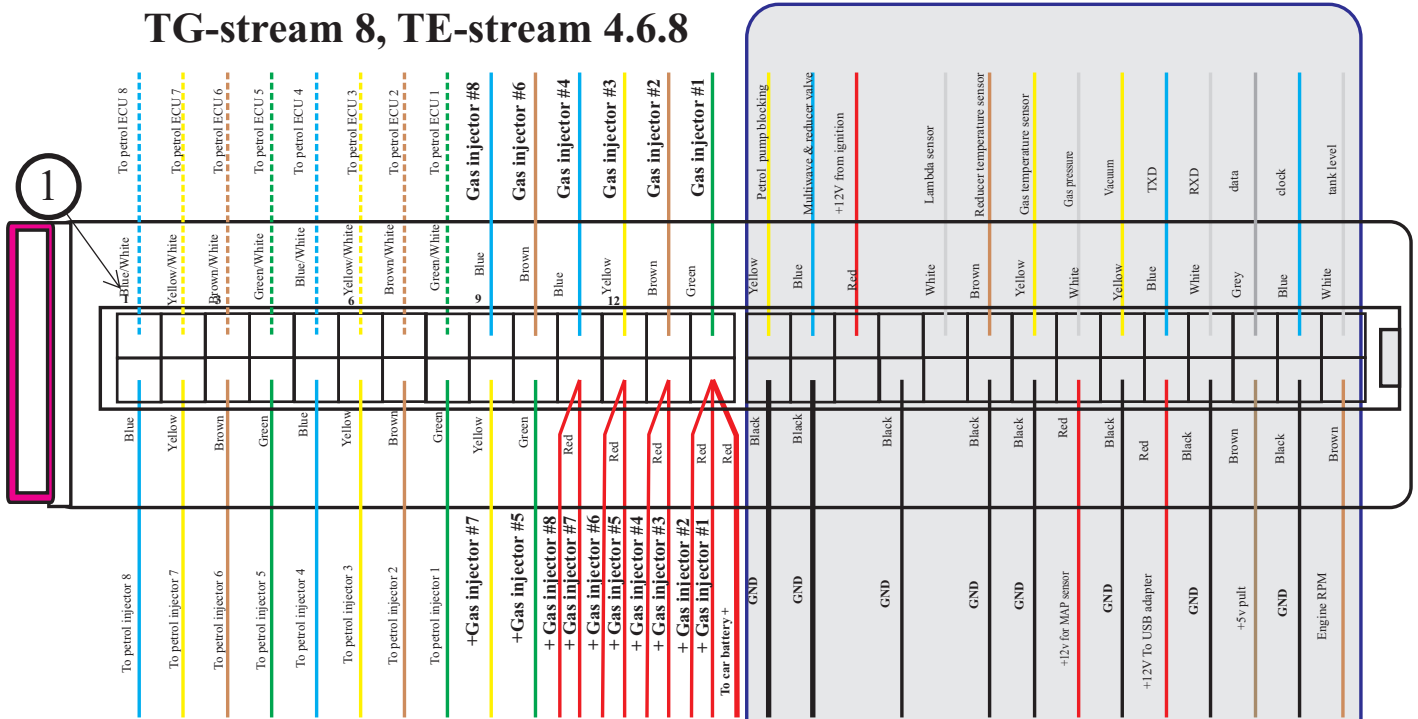

Соответствие контактов разъёмов TG-stream и TE-stream

TG-stream 8, TE-stream 4.6.8

TG-stream 4,6

ПОЛНОЕ СООТВЕТСТВИЕ СИГНАЛЬНЫХ
цепей TG-stream TE-stream