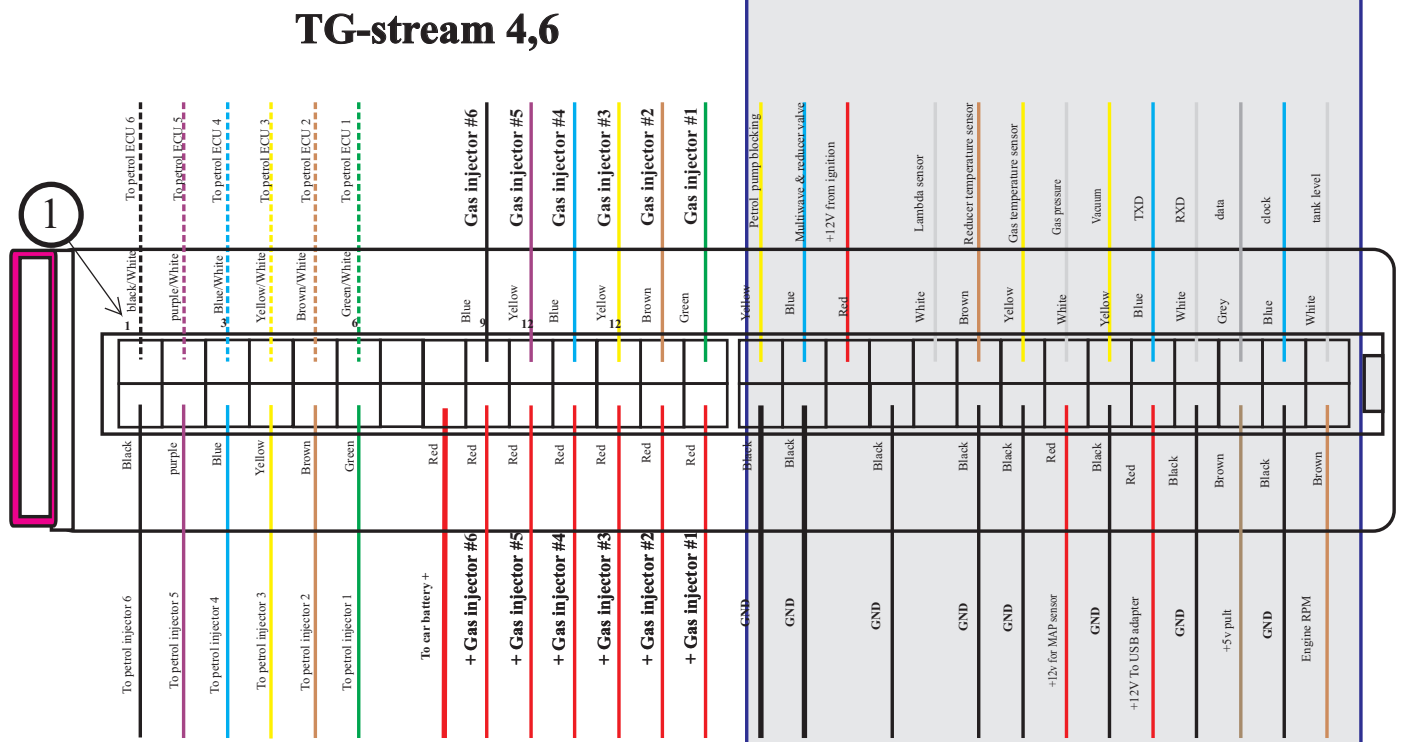

Соответствие контактов разъёмов TG-stream и TE-stream

TG-stream 8, TE-stream 4.6.8

TG-stream 4,6

ПОЛНОЕ СООТВЕТСТВИЕ СИГНАЛЬНЫХ
цепей TG-stream TE-stream